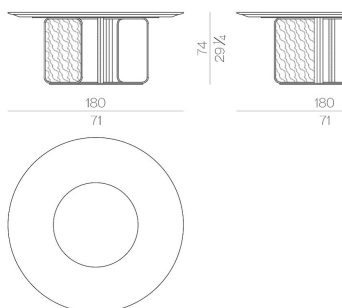

ダイニングテーブル w.φ180cm

ITALY

価格は予告無く変更となる場合がございます。木目や色調などの質感は製品ごとに異なります。
モデルによって表示サイズと実際の大きさが若干異なる場合がございます。

2024.4

EURO CASA

CC 6487-1

海外取寄品

Nova

ノヴァ

Category&Price 仕様別価格一覧

HESSENTIA

CORNELIO CAPPELLINI

Exclusively available in EURO CASA

ダイニングテーブル w.φ180cm

Brand CORNELIO CAPPELLINI

Dimensions W.φ180 ×D. ×H.74cm