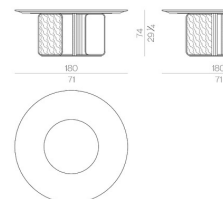

CORNELIO CAPPELLINI

Exclusively available in EURO CASA

Price **¥8,537,100** (税込)

Brand CORNELIO CAPPELLINI

Dimensions W.φ180 ×D. ×H.74cm

Description 「ノヴァ」テーブルの大理石天板は縁に沿って薄く加工されており、丸みを帯びたエッジによって軽やかで優美に仕上げられています。脚部にも贅沢に組み込まれた大理石と、その周りを縁取る真鍮製のメタル装飾が美しさを引き立てます。

ダイニングテーブル w.φ180cm

ITALY

価格は予告無く変更となる場合がございます。木目や色調などの質感は製品ごとに異なります。
モデルによって表示サイズと実際の大きさが若干異なる場合がございます。

2024.4

EURO CASA

CC 6487-1

海外取寄品

Nova

ノヴァ

Category&Price 仕様別価格一覧

HESSENTIA

CORNELIO CAPPELLINI

Exclusively available in EURO CASA

ダイニングテーブル w.φ180cm

Brand CORNELIO CAPPELLINI

Dimensions W.φ180 ×D. ×H.74cm